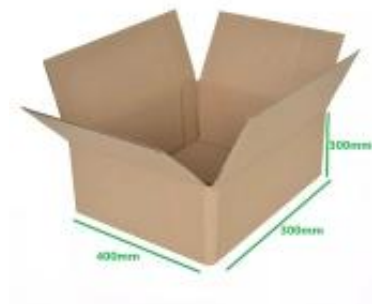

Link do produktu: <https://kartony-marpak.pl/karton-klapowy-5w-400x300x300-50sztuk-darmowa-dostawa-p-97.html>

Karton klapowy 5W 400x300x300 (50sztuk) darmowa dostawa

Opis produktu

Karton klapowy mm popularnie wykorzystywany jest jako **pudło do przeprowadzki** albo pudło do przesyłek kurierskich. Doskonale nadaje się również jako **pudło do przechowywania**, gdyż może pomieścić w sobie wiele produktów jednostkowych, pełniąc funkcję opakowania zbiorczego.

To idealny **karton do pakowania paczek** ze względu na jego wysoką wytrzymałość i odporność na uszkodzenia. Sztywna, 5-warstwowa tektura o gramaturze 550g/m² pozwala bezpiecznie przetransportować nawet przedmioty wymagające szczególnej ochrony. Dzięki możliwości składania, **karton klapowy** może służyć nam wielokrotnie przy różnych okazjach.

Gramatura: 550g/m²

Wymiar zewnętrzny: 400x300x300mm

Wymiar wewnętrzny: 395x295x295mm

Kolor: brąz

Tektura: 5 warstwowa